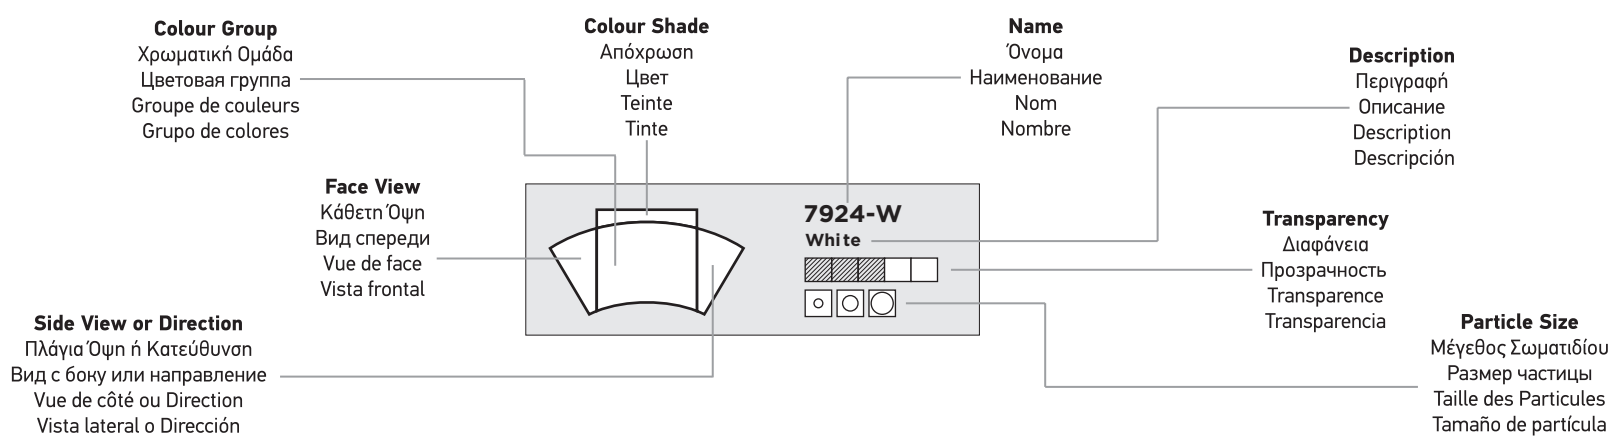

TINTING GUIDE MANUAL

SOLID SHADE TINTERS

7102-Y Transparent Orange	7307-R Rubby Red	7414-V Red Violet	7621-G Stone Green
7103-Y Transparent Reddish Yellow	7308-R Bluish Red	7514-B Neutral Blue	7622-OG Olive Green
7104-Y Yellow Ochre	7309-R Magenta	7515-B Royal Blue	7822-RB Red Oxide
7105-Y Transparent Yellow Ochre	7311-R Transparent Red Oxide	7517-B Iris Blue	
7107-Y Lemon Yellow	7312-R Maroon Red	7518-B Cobalt Blue	
7108-Y Yellow	7314-R Red	7519-B Blue	
7209-O Red Orange	7413-V Violet	7619-G Green	

ADDITIVES

M7047-T Flip Flop Regulator
7776-S Stabilizator

WHITE & BLACK TINTERS

7923-W Standard White	7926-BL Black
7924-W White	7927-BL Black
MT7925-W White Micro Titanium	7930-BL Jet Black

TONERS

T7928-BL Black Toner
T7929-Y Yellow Ochre Toner